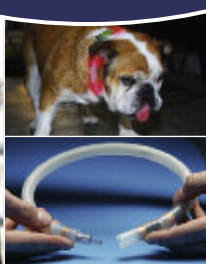

LEUCHTRINGE für HUNDE

In den folgenden
Farben erhältlich:

orange

rot

grün

blau

gelb

weiß

LEUCHTRINGE für HUNDE

die leuchten
sicherheit durch licht

DIE IDEE:

Eine Vielzahl getesteter Leuchtartikel für Hunde haben Schwächen, sind störanfällig oder schlicht unbrauchbar. Erfahrene Hundehalter haben deshalb ein Produkt entwickelt, dessen Eigenschaften einzigartig die Sicherheit von Hund und Besitzer verbessert.