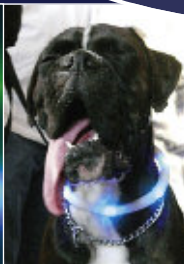

LEUCHTRINGE für HUNDE

In den folgenden
Farben erhältlich:

orange

rot

grün

blau

gelb

weiß

LEUCHTRINGE für HUNDE

die leuchten
sicherheit durch licht

DIE IDEE:

Eine Vielzahl getesteter Leuchtartikel für Hunde haben Schwächen, sind störanfällig oder schlicht unbrauchbar. Erfahrene Hundehalter haben deshalb ein Produkt entwickelt, dessen Eigenschaften einzigartig die Sicherheit von Hund und Besitzer verbessert.